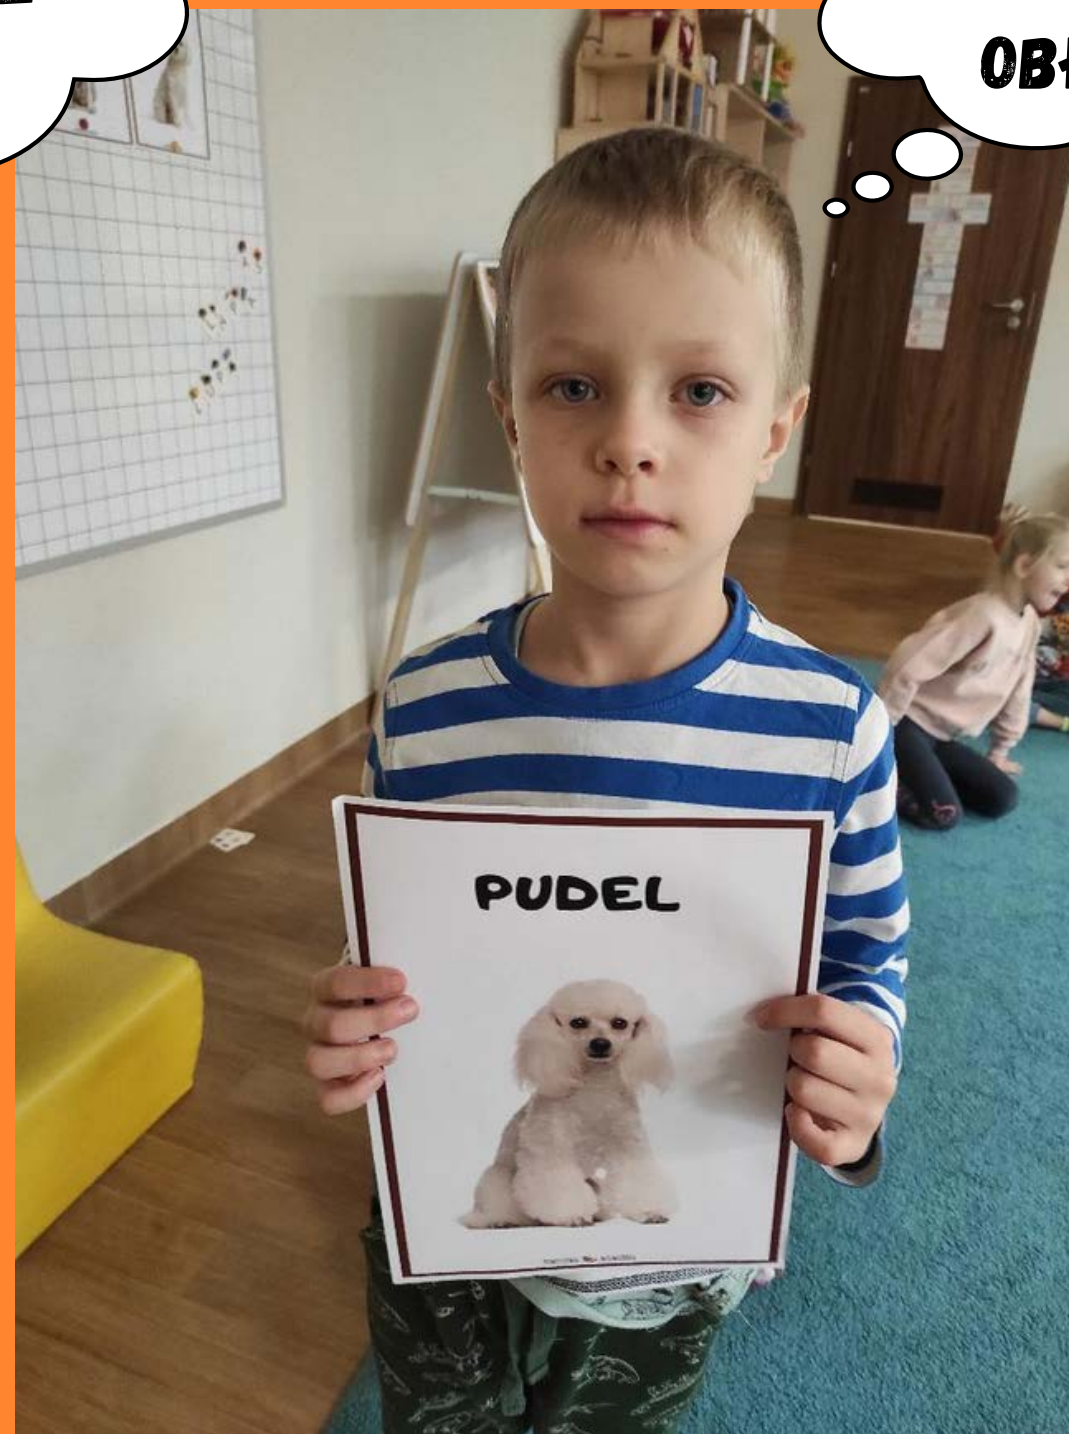

DZIEŃ KUNDELKA U PRZYJACIÓŁ

DZISIAJ PRZYJACIELE POZNALI RÓŻNE RASY PSÓW

WYRÓŻNILI PSY PODOBNE DO SIEBIE

WSZYSTKIE SĄ CZARNE
I MAJĄ TROCHĘ
BRĄZOWEGO

ODNALEŹLI RÓŻNICE MIĘDZY PSAMI

W KOLORZE
MIODU

BIAŁY JAK
OBŁOCZEK

GRUBY JAK
MIŚ

NA KONIEC ZAJEĆ, KAŻDY WYKONAŁ PIĘKNEGO I NIEPOWTARZALNEGO KUNDELKA.

**KUNDEL BURY
FAJNY PIES!**