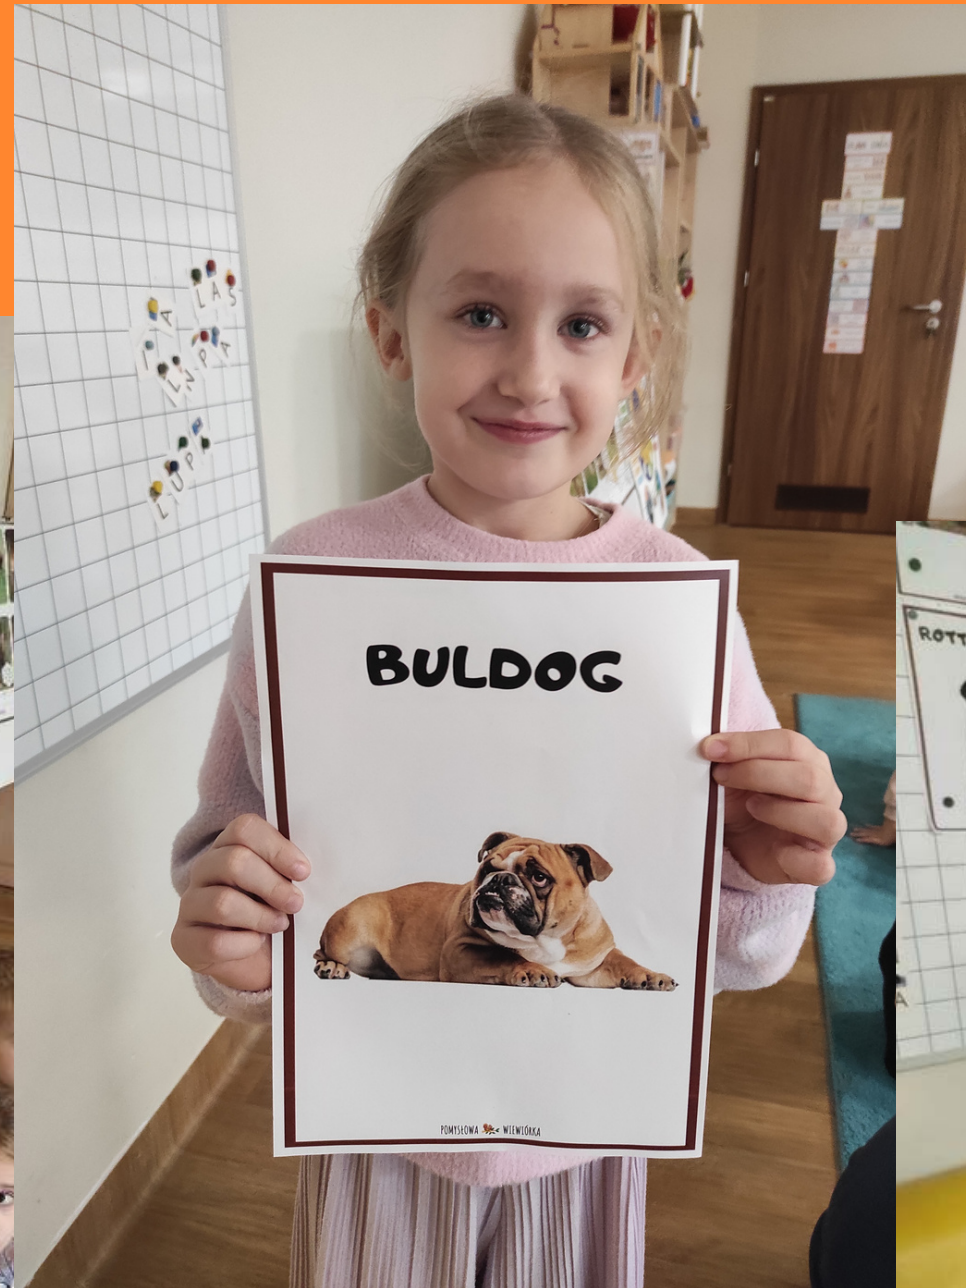

DZIEŃ KUNDELKA U PRZYJACIÓŁ

DZISIAJ PRZYJACIELE POZNALI RÓŻNE RASY PSÓW

WYRÓŻNILI PSY PODOBNE DO SIEBIE

WSZYSTKIE SĄ CZARNE
I MAJĄ TROCHĘ
BRĄZOWEGO

ODNALEŹLI RÓŻNICE MIĘDZY PSAMI

W KOLORZE
MIODU

BIAŁY JAK
OBŁOCZEK

GRUBY JAK
MIŚ

NA KONIEC ZAJEĆ, KAŻDY WYKONAŁ PIĘKNEGO I NIEPOWTARZALNEGO KUNDELKA.

**KUNDEL BURY
FAJNY PIES!**